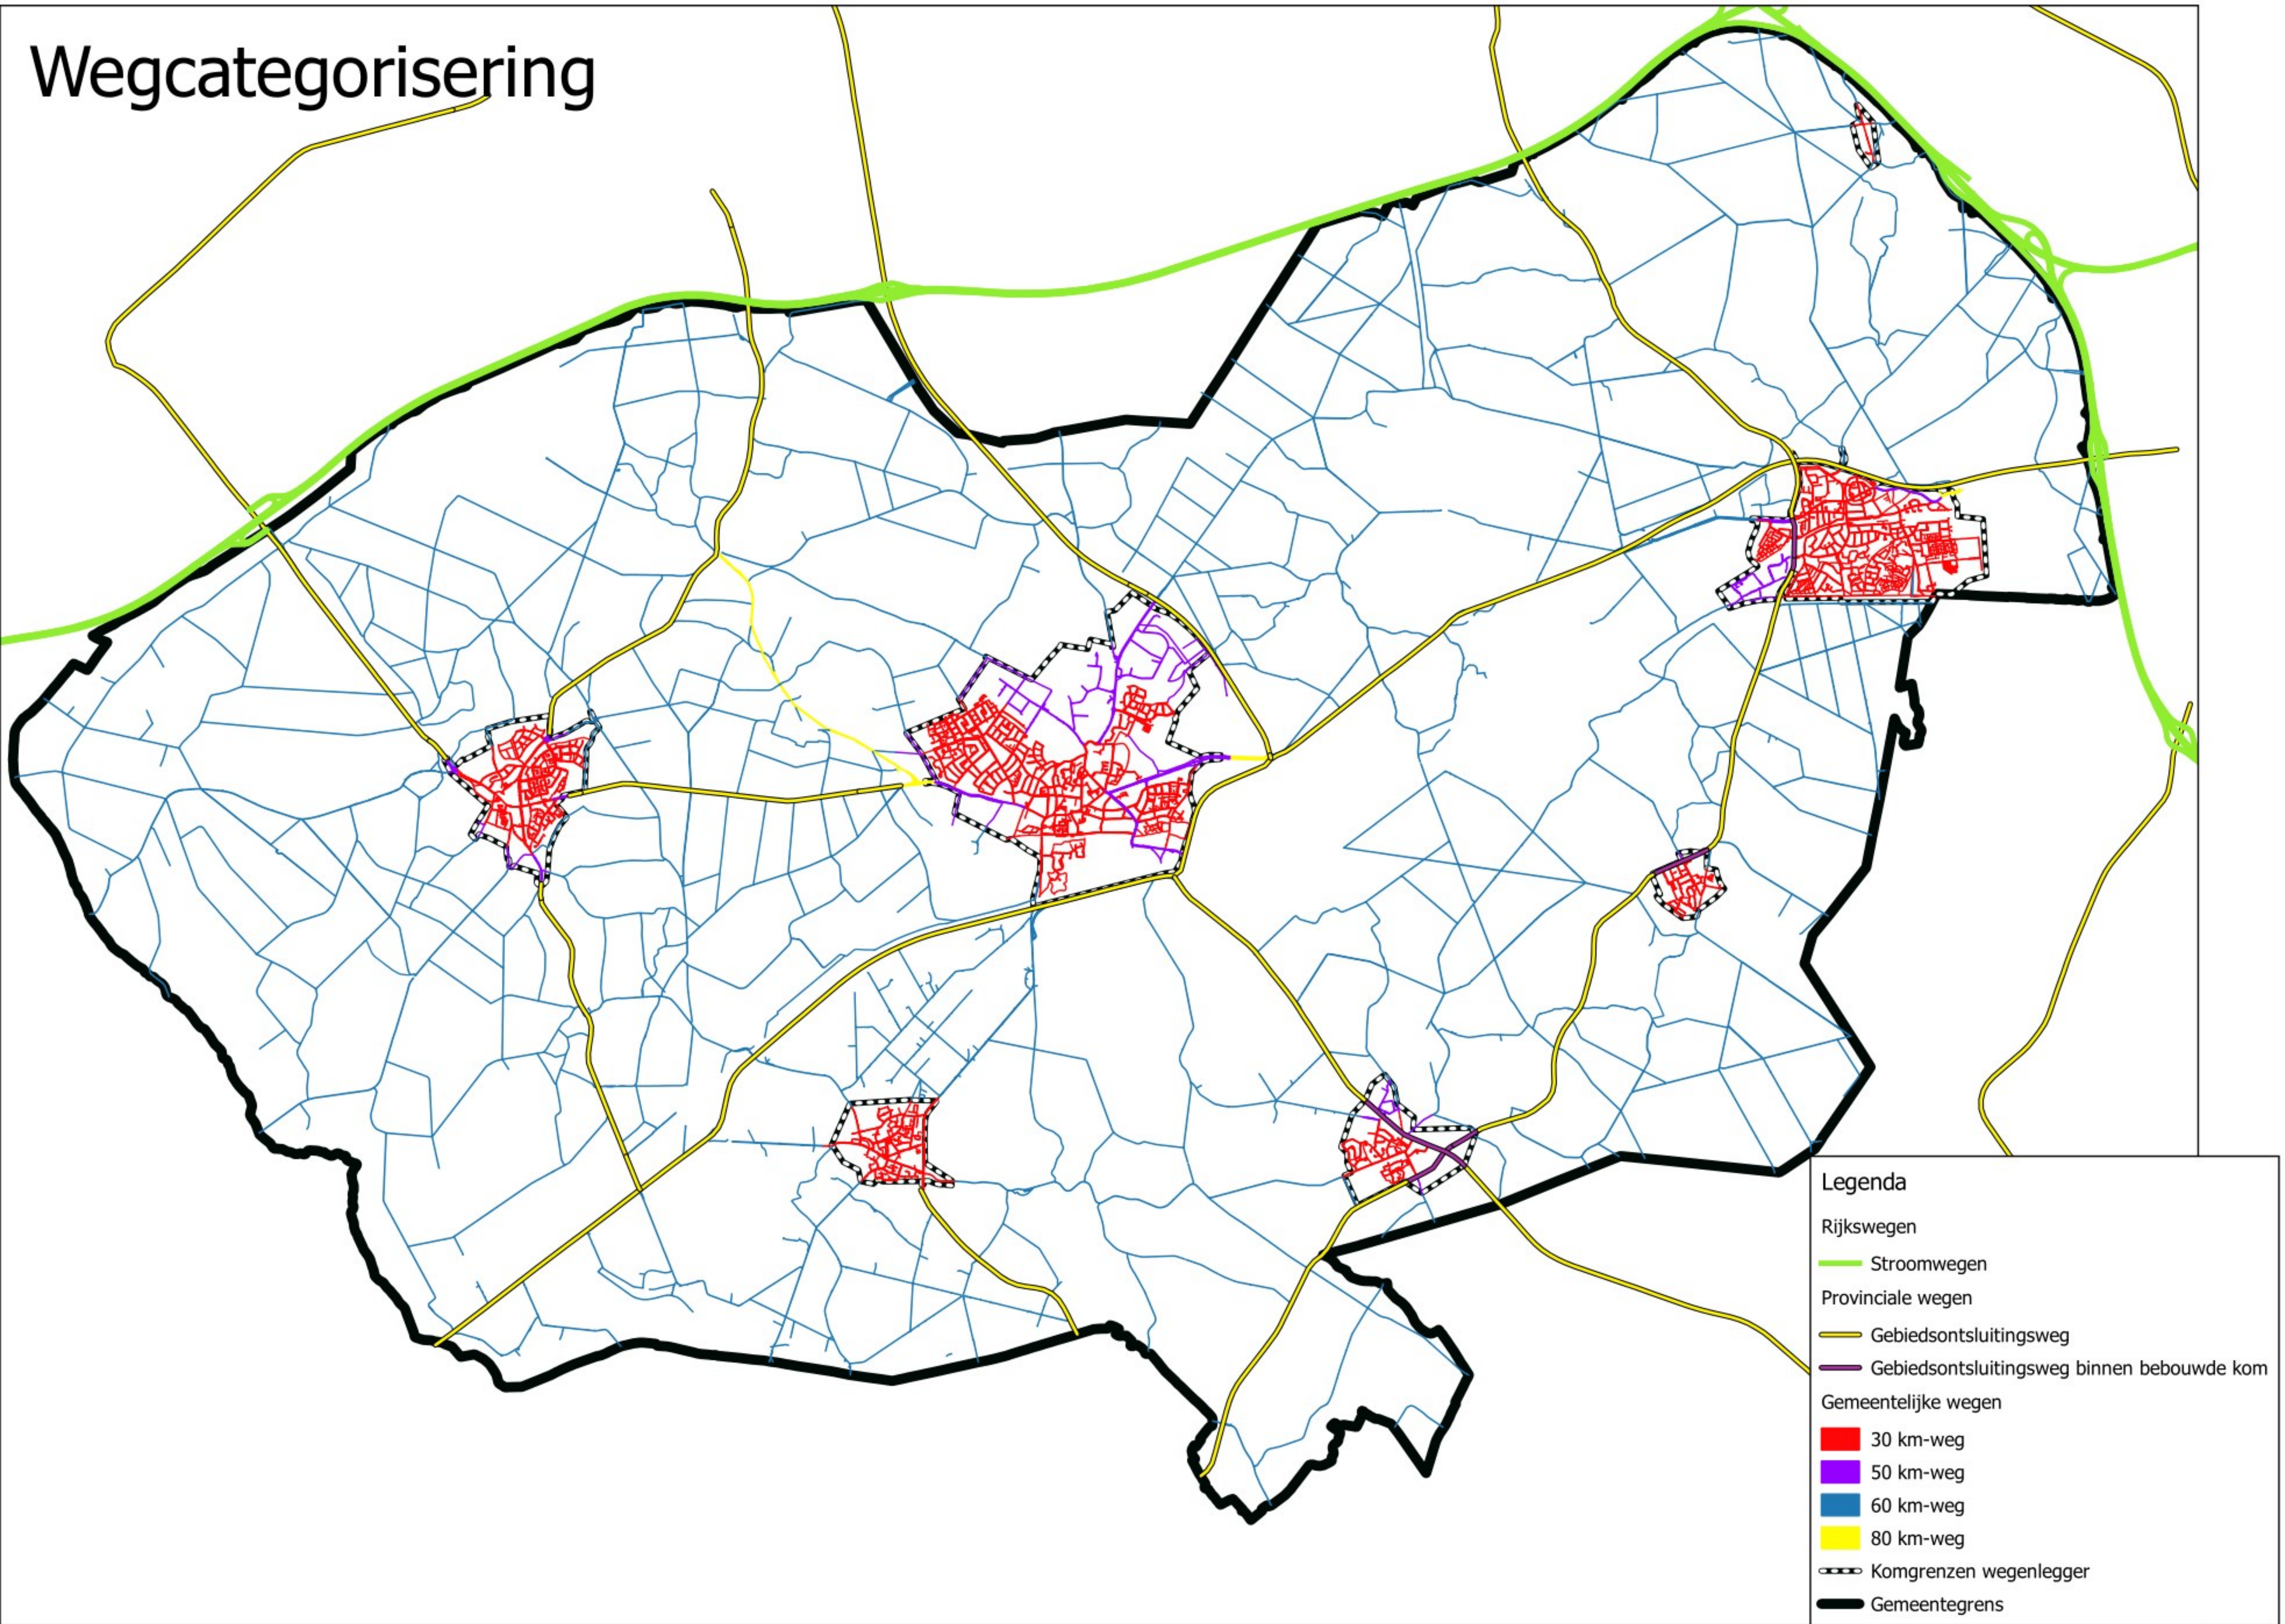

# Wegcategorisering

**Legenda**

- Rijkswegen
- Stroomwegen
- Provinciale wegen
- Gebiedsontsluitingsweg
- Gebiedsontsluitingsweg binnen bebouwde kom
- Gemeentelijke wegen
- 30 km-weg
- 50 km-weg
- 60 km-weg
- 80 km-weg
- Komgrenzen wegenlegger
- Gemeentegrens