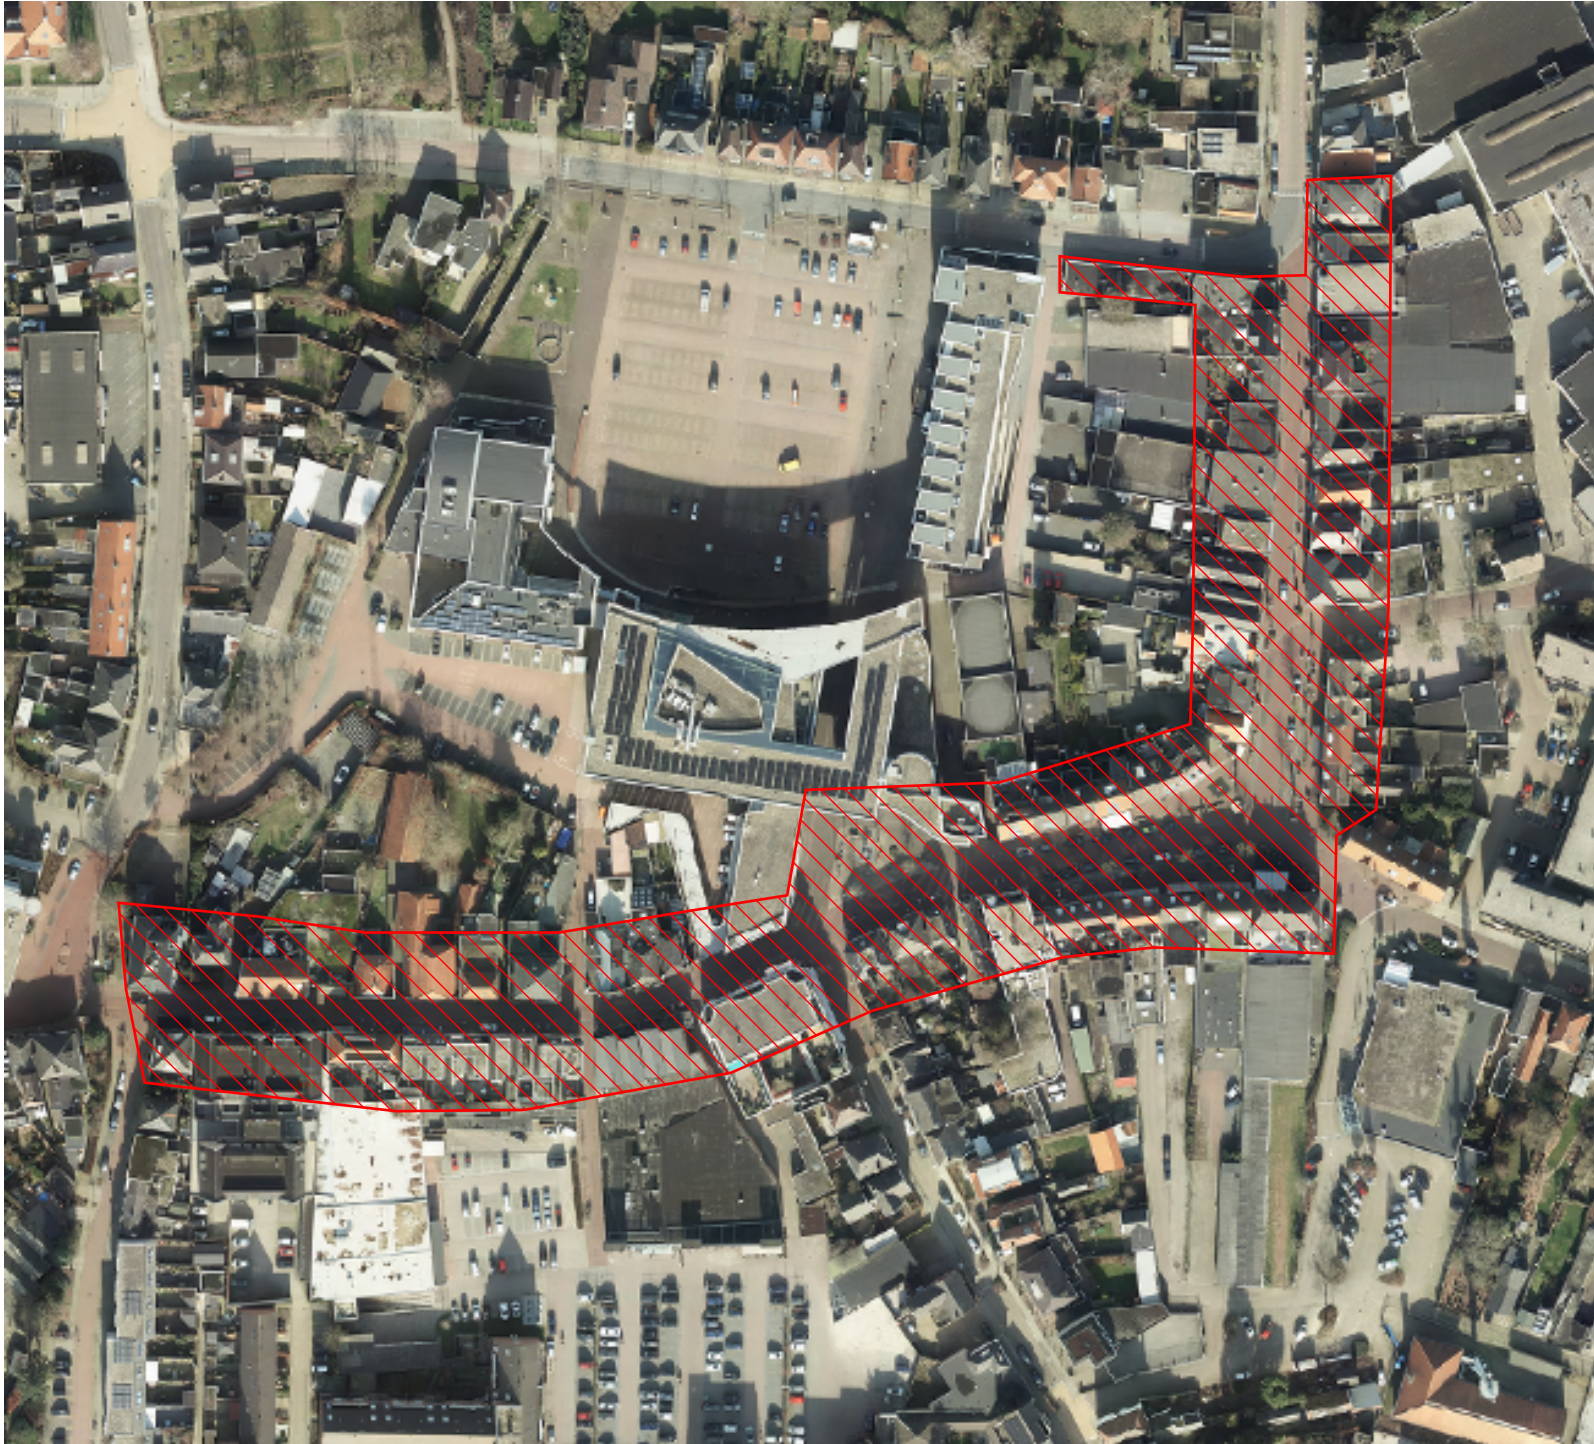

Kaart A: Centrumgebied Grotestraat Goor

Legenda

 centrumgebied