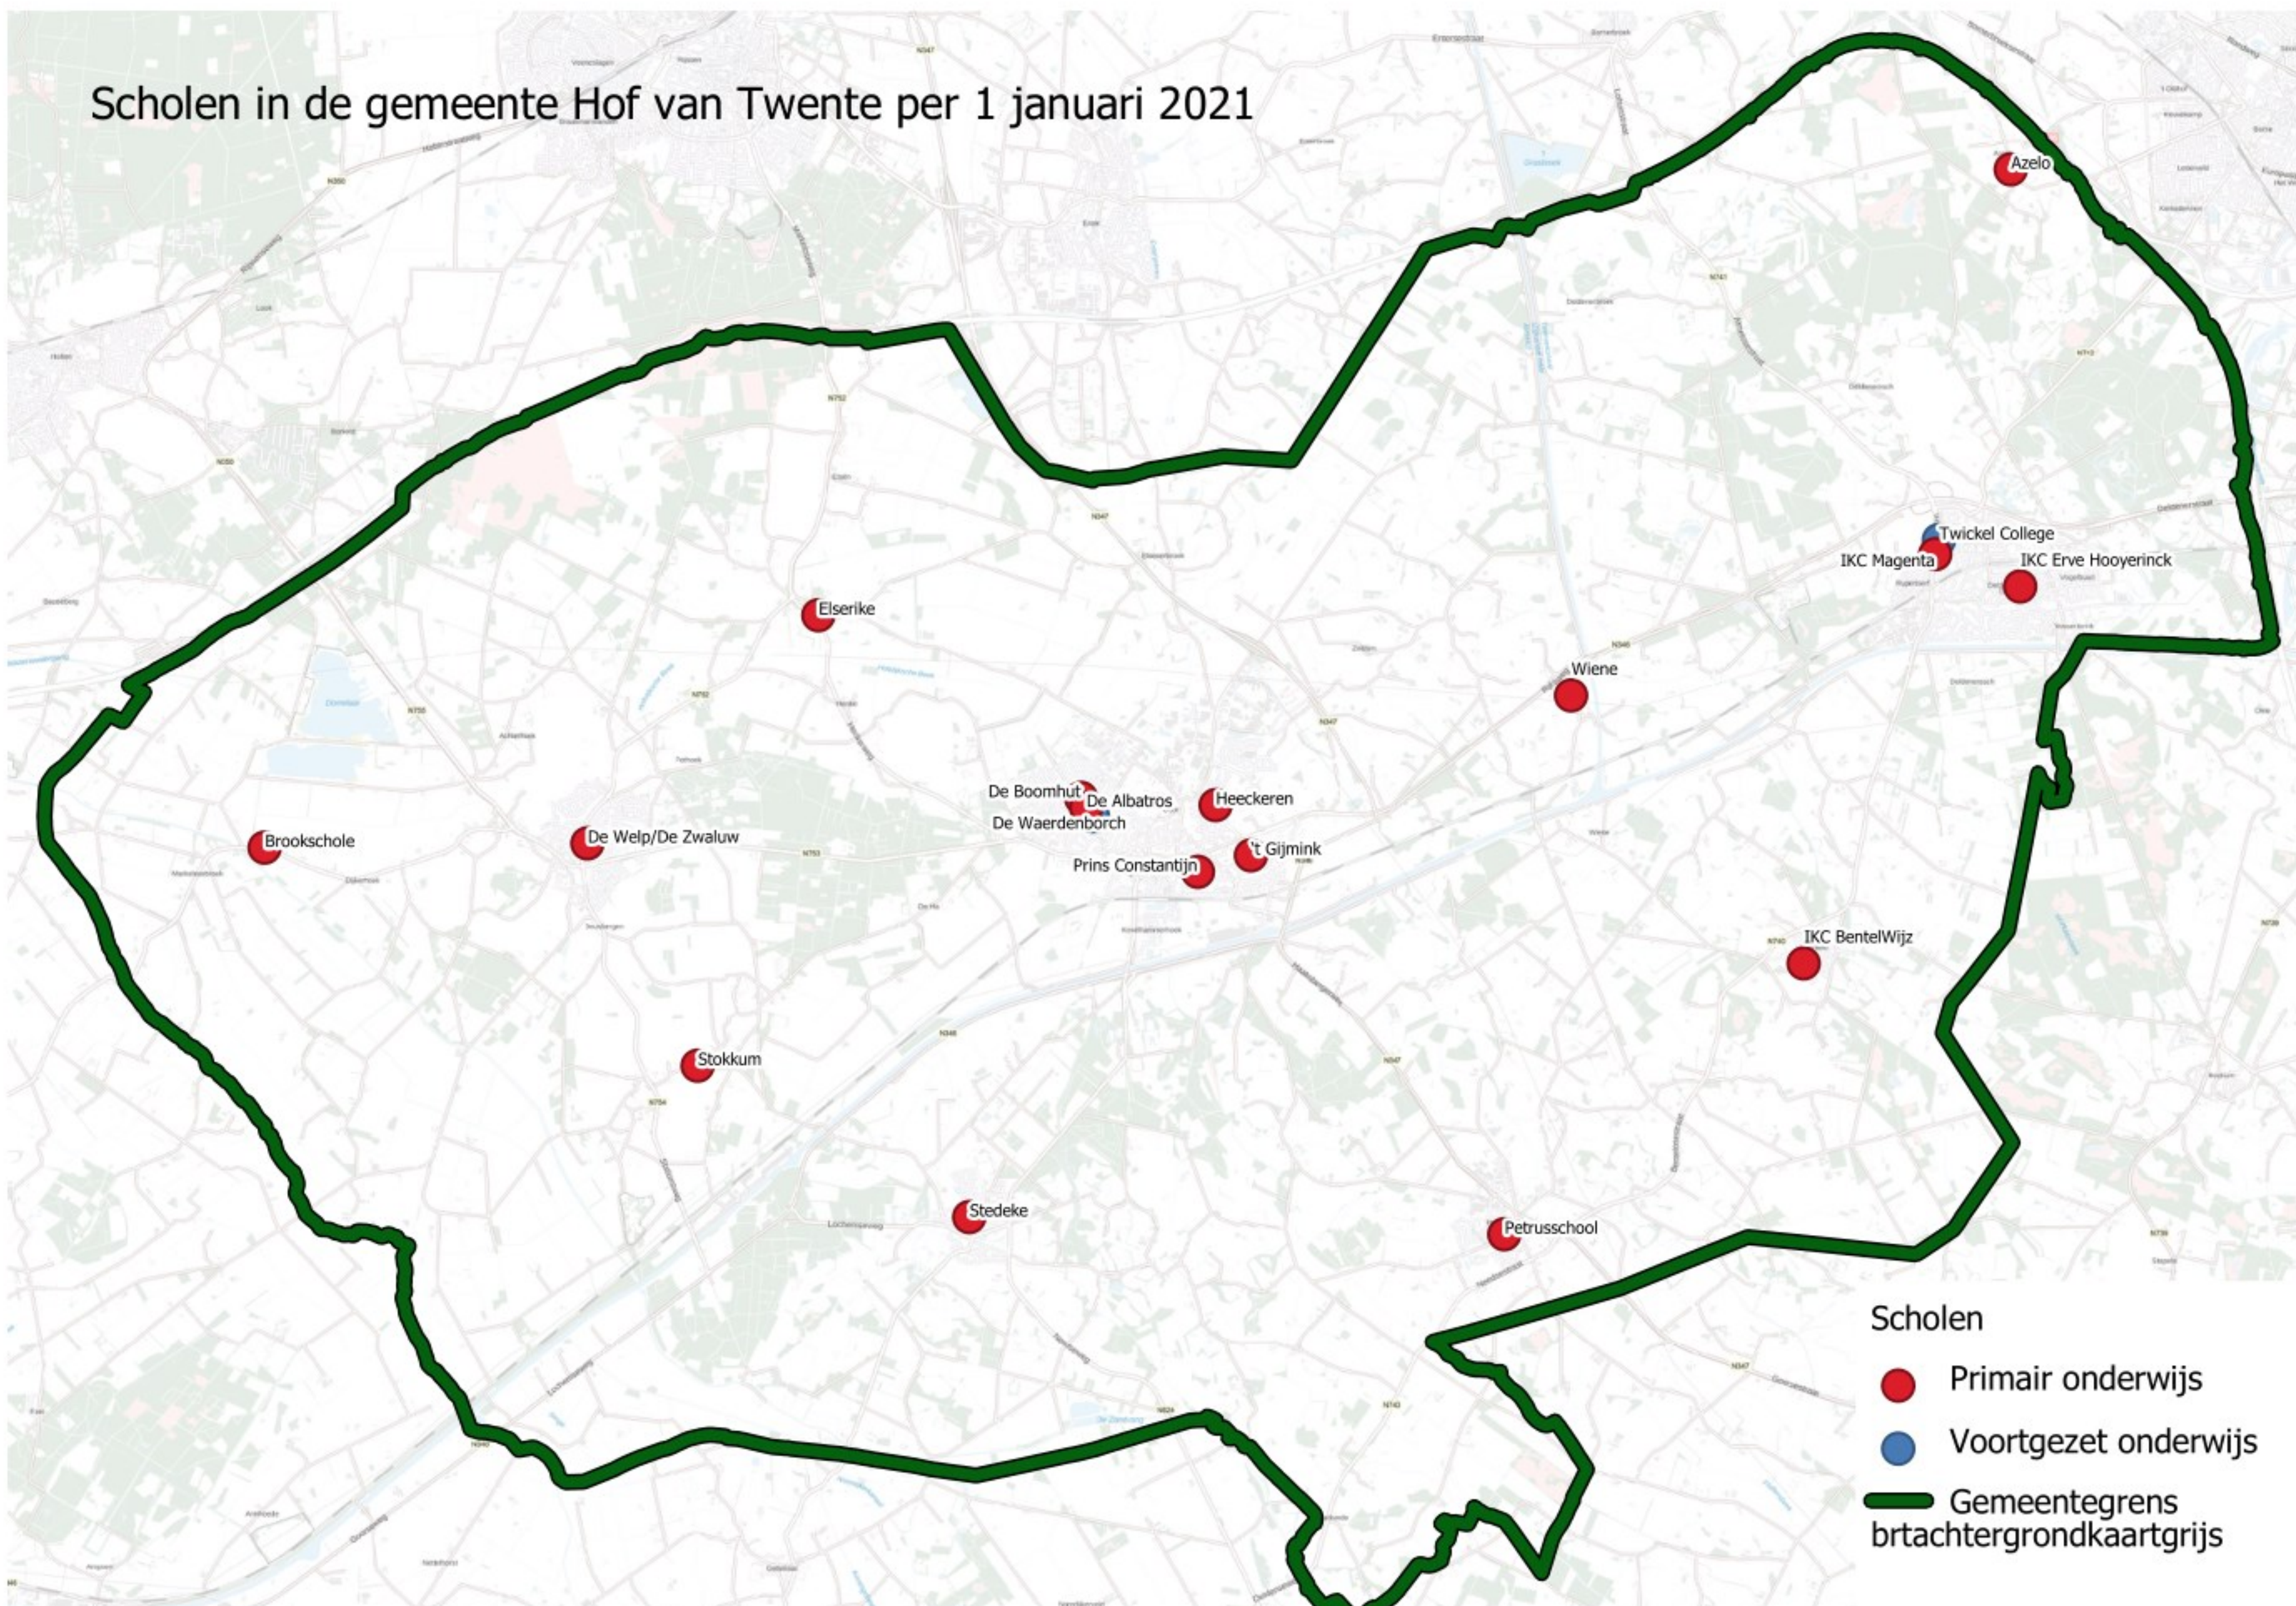

Scholen in de gemeente Hof van Twente per 1 januari 2021

- Scholen
- Primair onderwijs
 - Voortgezet onderwijs
 - Gemeentegrens brtachtergrondkaartgrijs